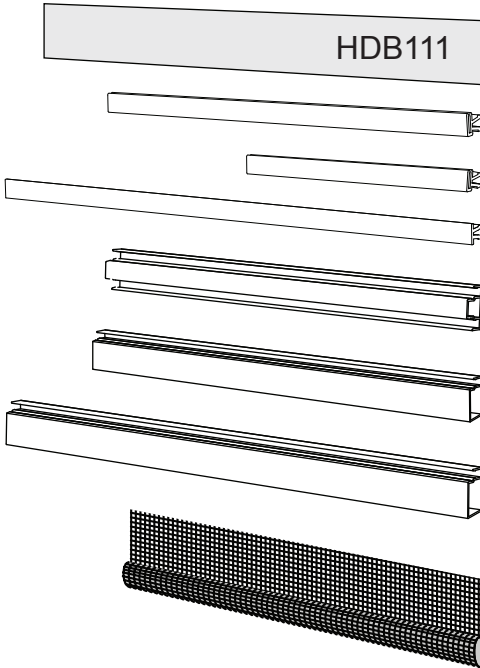

bruynzeel

VASTE HOR

VOOR DEUREN

500 SERIE

HANDLEIDING

Benodigde gereedschappen.

HDB111

1x

2x

2x

4x

2x

2x

2x

1x

1